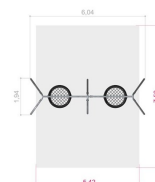

Atlantis Duplex Fågelbogunga Ø 120 cm

Inkl. fågelbogungor Ø 120 cm.

Produktnummer 712104-120

Vikt: 150kg

Enhet: st

Dimensioner:

Längd: 604 cm
Bredd: 194 cm
Höjd: 229 cm
Diameter: 120 cm
Omkrets: 376.8 cm

Material:

Serie:

Atlantis

Fundament:

Stål

Fallutrymme:

Längd: 542 cm
Bredd: 750 cm

Fri fallhöjd:

140 cm