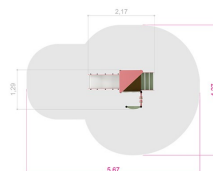

Rutschhuset

Produktnummer 712290

Vikt: 120kg

Enhet: st

Dimensioner:

Längd: 217 cm
Bredd: 129 cm
Höjd: 206 cm

Material:

Trä
HDPE
Rostfritt stål
Pulverlackerat stål

Serie:

Wonderland

Produktmärkning:

Tillgänglighetsanpassad

Fundament:

Stål

Fallutrymme:

Längd: 567 cm
Bredd: 427 cm

Fallhöjd:

55 cm

Kräver fallunderlag:

Ja

Monteringstid:

2 personer: 4.5 timmar

Tillverkas enligt:

EN 1176