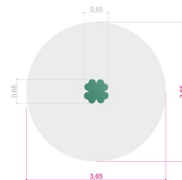

Sandbord Fyrklöver

Produktnummer 712363

Vikt: 15kg

Enhet: st

Dimensioner:

Längd: 65 cm
Bredd: 65 cm
Höjd: 45 cm

Material:

HDPE
Pulverlackerat stål

Åldersgrupp:

1 år +

Miljöbedömning:

Byggvarubedömningen
Sundahus

Färger:

Olika färger

Serie:

Wonderland

Fundament:

Stål

Fallutrymme:

Längd: 65 cm
Bredd: 65 cm

Kräver fallunderlag:

Nej

Monteringstid:

2 personer: 1 timmar

Tillverkas enligt:

EN 1176

Underhåll

Material

Tress Sport & Lek AB Gasverksgatan 9
252 18 Helsingborg info@tress.se

www.tressutemiljo.se

www.tress.se

Vi på Tress Utemiljö brinner för att inspirera barn, ungdomar och vuxna till ett mer aktivt och rörelserikt liv genom att erbjuda roliga och inspirerande produkter inom lekplats, sport och parkmiljö. Vår viktigaste uppgift är att hjälpa dig att välja rätt produkt till ditt projekt.