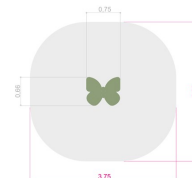

Sandbord Fjäril

Produktnummer 712366

Vikt: 10kg

Enhet: st

Dimensioner:

Längd: 75 cm
Bredd: 66 cm
Höjd: 45 cm

Färger:

Olika färger