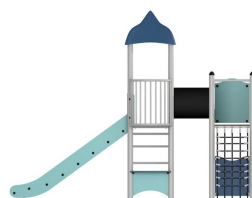

Tigerhajen

Produktnummer 712416

Vikt: 350kg

Enhet: st

Tress Sport & Lek AB Gasverksgatan 9
252 18 Helsingborg info@tress.se

Vi på Tress Utemiljö brinner för att inspirera barn, ungdomar och vuxna till ett mer aktivt och rörelserikt liv genom att erbjuda roliga och inspirerande produkter inom lekplats, sport och parkmiljö. Vår viktigaste uppgift är att hjälpa dig att välja rätt produkt till ditt projekt.

www.tressutemiljo.se

www.tress.se