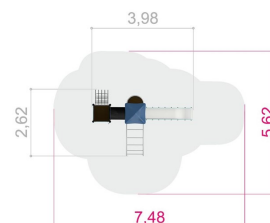

Tigerhajen

Produktnummer 712416

Vikt: 350kg

Enhet: st

Tress Sport & Lek AB Gasverksgatan 9
252 18 Helsingborg info@tress.se

Vi på Tress Utemiljö brinner för att inspirera barn, ungdomar och vuxna till ett mer aktivt och rörelserikt liv genom att erbjuda roliga och inspirerande produkter inom lekplats, sport och parkmiljö. Vår viktigaste uppgift är att hjälpa dig att välja rätt produkt till ditt projekt.

www.tressutemiljo.se

www.tress.se