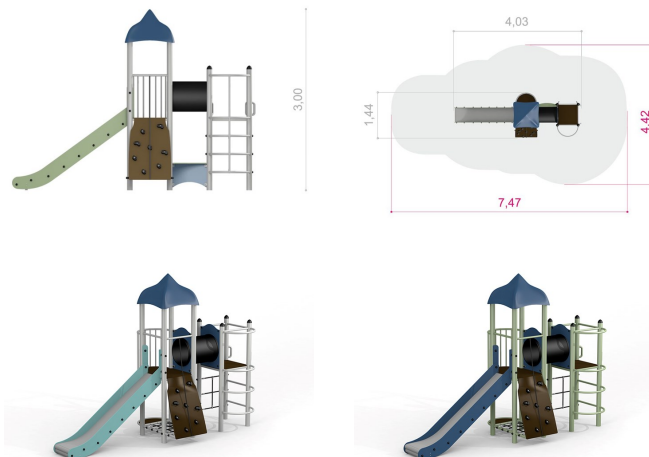

Rödspättan

Produktnummer 712420

Vikt: 320kg

Enhet: st

Dimensioner:

Längd: 403 cm
Bredd: 144 cm
Höjd: 300 cm

Material:

Gummi
Rep med stålkärna
HDPE
PE-platta/polyethylene
Glasfiber
Rostfritt stål
Pulverlackerat stål

Träsört:

Halksäker
vattenbeständig
plywood

Åldersgrupp:

3 år +

Miljöbedömning:

Byggvarubedömningen
Sundahus

Färger:

Olika färger

Serie:

Atlantis

Fundament:

Stål

Fallutrymme:

Längd: 747 cm
Bredd: 442 cm

Fallhöjd:

120 cm

Kräver fallunderlag:

Ja

Monteringstid:

2 personer: 4.5 timmar

Tillverkas enligt:

EN 1176

Tress Sport & Lek AB Gasverksgatan 9
252 18 Helsingborg info@tress.se

www.tressutemiljo.se

www.tress.se

Vi på Tress Utemiljö brinner för att inspirera barn, ungdomar och vuxna till ett mer aktivt och rörelserikt liv genom att erbjuda roliga och inspirerande produkter inom lekplats, sport och parkmiljö. Vår viktigaste uppgift är att hjälpa dig att välja rätt produkt till ditt projekt.