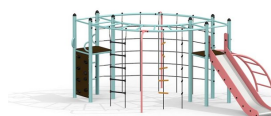

Gråvalen

Produktnummer 712426

Vikt: 320kg

Enhet: st

Tress Sport & Lek AB Gasverksgatan 9
252 18 Helsingborg info@tress.se

Vi på Tress Utemiljö brinner för att inspirera barn, ungdomar och vuxna till ett mer aktivt och rörelserikt liv genom att erbjuda roliga och inspirerande produkter inom lekplats, sport och parkmiljö. Vår viktigaste uppgift är att hjälpa dig att välja rätt produkt till ditt projekt.

www.tressutemiljo.se

www.tress.se