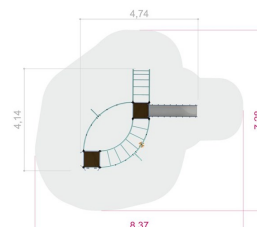

Gråvalen

Produktnummer 712426

Vikt: 320kg

Enhet: st

Tress Sport & Lek AB Gasverksgatan 9
252 18 Helsingborg info@tress.se

Vi på Tress Utemiljö brinner för att inspirera barn, ungdomar och vuxna till ett mer aktivt och rörelserikt liv genom att erbjuda roliga och inspirerande produkter inom lekplats, sport och parkmiljö. Vår viktigaste uppgift är att hjälpa dig att välja rätt produkt till ditt projekt.

www.tressutemiljo.se

www.tress.se