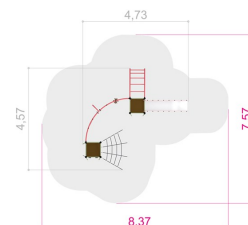

Svärdfisken

BYGGVARUBEDÖMNINGEN

Produktnummer 712427

Vikt: 280kg

Enhet: st

Tress Sport & Lek AB Gasverksgatan 9
252 18 Helsingborg info@tress.se

www.tressutemiljo.se

www.tress.se

Tress Sport & Lek är ett handelsföretag som ska erbjuda det mesta och det bästa inom utrustning till sport, idrott, lek och aktivitet. Vi strävar efter att vara den ledande leverantören av sport- och aktivitetsutrustning i Skandinavien.