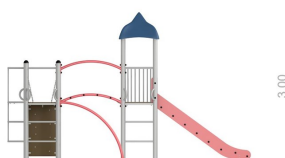

Bläckfisken

Produktnummer 712431

Vikt: 400kg

Enhet: st

Tress Sport & Lek AB Gasverksgatan 9
252 18 Helsingborg info@tress.se

Vi på Tress Utemiljö brinner för att inspirera barn, ungdomar och vuxna till ett mer aktivt och rörelserikt liv genom att erbjuda roliga och inspirerande produkter inom lekplats, sport och parkmiljö. Vår viktigaste uppgift är att hjälpa dig att välja rätt produkt till ditt projekt.

www.tressutemiljo.se

www.tress.se