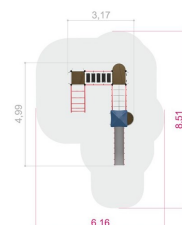

Bläckfisken

Produktnummer 712431

Vikt: 400kg

Enhet: st

Tress Sport & Lek AB Gasverksgatan 9
252 18 Helsingborg info@tress.se

Vi på Tress Utemiljö brinner för att inspirera barn, ungdomar och vuxna till ett mer aktivt och rörelserikt liv genom att erbjuda roliga och inspirerande produkter inom lekplats, sport och parkmiljö. Vår viktigaste uppgift är att hjälpa dig att välja rätt produkt till ditt projekt.

www.tressutemiljo.se

www.tress.se