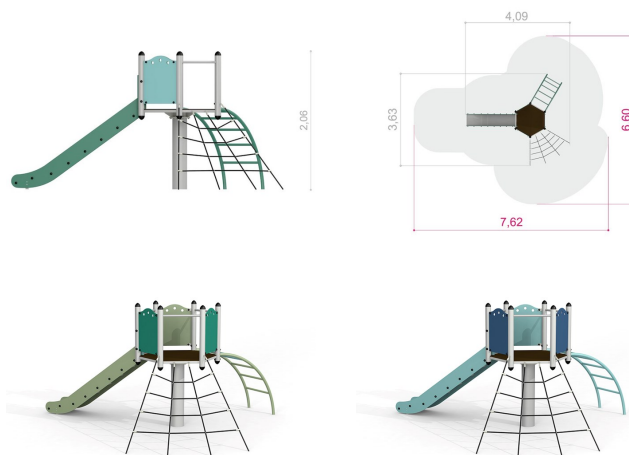

Atlantistornet

Produktnummer 712500

Vikt: 320kg

Enhet: st

Dimensioner:

Längd: 409 cm
Bredd: 363 cm
Höjd: 206 cm

Material:

Trä
Rep med stålkärna
HDPE
PE-platta/polyethylene
Rostfritt stål
Pulverlackerat stål

Träsart:

Halksäker
vattenbeständig
plywood

Åldersgrupp:

3 år +

Miljöbedömning:

Byggvarubedömningen
Sundahus

Färger:

Olika färger

Serie:

Atlantis

Fundament:

Stål

Fallutrymme:

Längd: 762 cm
Bredd: 660 cm

Fallhöjd:

120 cm

www.tressutemiljo.se

www.tress.se

Produktbeskrivning

Atlantistornet är en klätterställning i vår serie Atlantis som riktar sig mot barn från tre år och uppåt. På klätterställningen stöter barnen på både fysiska och psykiska utmaningar som stärker dem. Monteringstid för två personer*: 6 h. Första bilden visar standardfärgen. Ange önskad färgsättning vid beställning.