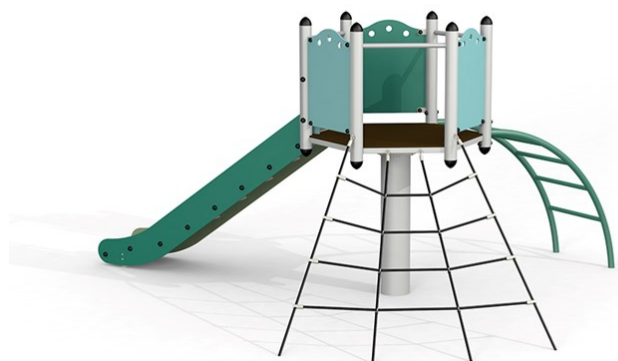

Atlantistornet

Produktnummer 712500

Vikt: 320kg

Enhet: st

Dimensioner:

Längd: 409 cm
Bredd: 363 cm
Höjd: 206 cm

Material:

Trä
Rep med stålkärna
HDPE
PE-platta/polyethylene
Rostfritt stål
Pulverlackerat stål

Träsart:

Halksäker
vattenbeständig
plywood

Åldersgrupp:

3 år +

Miljöbedömning:

Byggvarubedömningen
Sundahus

Färger:

Olika färger

Serie:

Atlantis

Fundament:

Stål

Fallutrymme:

Längd: 762 cm
Bredd: 660 cm

Fallhöjd:

120 cm

www.tressutemiljo.se

www.tress.se

Produktbeskrivning

Atlantistornet är en klätterställning i vår serie Atlantis som riktar sig mot barn från tre år och uppåt. På klätterställningen stöter barnen på både fysiska och psykiska utmaningar som stärker dem. Monteringstid för två personer*: 6 h. Första bilden visar standardfärgen. Ange önskad färgsättning vid beställning.