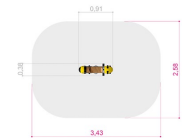

Raw Nature Biet Fjädergunga

Produktnummer 713015

Vikt: 70kg

Enhet: st

 <p>Dimensioner: Längd: 91 cm Bredd: 38 cm Höjd: 65 cm</p>	 <p>Material: HDPE PE-platta/polyethylene Pulverlackerat stål</p>	 <p>Åldersgrupp: 2 år +</p>	<p>Tillverkas enligt: EN 1176 Miljöbedömningar: Byggvarubedömningen</p>
 <p>Färger: Olika färger</p>	 <p>Serie: Naturlek</p>	 <p>Levereras: Monterad</p>	
 <p>Varumärkning: Producerad i EU</p>	 <p>Fundament: Stål</p>	 <p>Fallutrymme: Längd: 343 cm Bredd: 258 cm</p>	
 <p>Fri fallhöjd: 60 cm</p>	 <p>Kräver fallunderlag: Ja</p>	 <p>Monteringstid endast produkt: 2 personer: 1 timmar</p>	