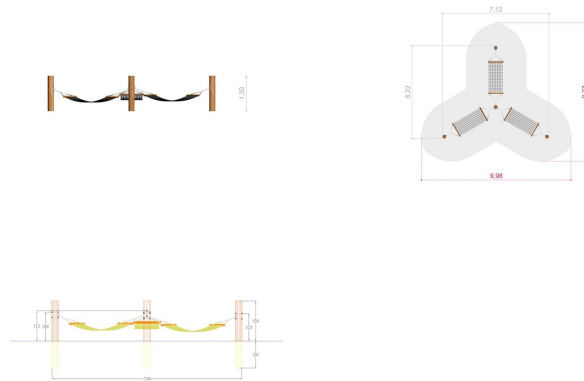

Hammock Trippel Robinia

Produktnummer 713057

Enhet: st

Dimensioner:

Längd: 712 cm
Bredd: 622 cm
Höjd: 150 cm

Åldersgrupp:

3 år +

Fallutrymme:

Längd: 998 cm
Bredd: 927 cm

Monteringstid:

2 personer: 3.5 timmar

Material:

Trä
Rep med stålkärna
Rostfritt stål

Serie:

Naturelek

Fallhöjd:

75 cm

Tillverkas enligt:

EN 1176

Träsart:

Robinia
Lärk

Fundament:

Robinia

Kräver fallunderlag: