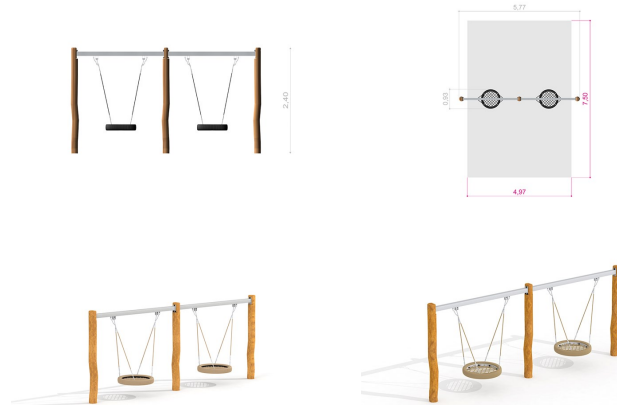

Dubbel fågelbogunga robinia Ø 90 cm

Inkl. 2 st fågelbogungor Ø 90 cm.

BYGGVARUBEDÖMNINGEN

Produktnummer 713067

Enhet: st

 **Dimensioner:**
Längd: 577 cm
Bredd: 25 cm
Höjd: 240 cm

 **Material:**
Trä
Rep med stålkärna
PE-platta/polyethylene
Rostfritt stål
Varmförzinkat stål

 **Träsart:**
Robinia

Miljöbedömning:
Byggvarubedömningen
Sundahus

 **Åldersgrupp:**
3 år

 **Färger:**
Olika färger

 **Serie:**
Pioneer

 **Fundament:**
Robinia

 **Fallutrymme:**
Längd: 750 cm
Bredd: 497 cm

 **Fallhöjd:**
140 cm

TRESS
SPORT & LEK

Utemiljö
Lekplats, sport och park

Material

Rep med stålkärna: Underhållsfritt.

PE-platta/polyethylene: Underhållsfritt.

Rostfritt stål: Underhållsfritt.

Varmförzinkat stål: Underhållsfritt.