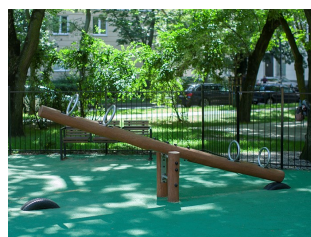

Raw Nature Stocken Gungbräda

Produktnummer 713085

Vikt: 140kg

Enhet: st

Dimensioner:

Längd: 407 cm
Bredd: 60 cm
Höjd: 106 cm

Material:

Robinia
Varmförzinkat stål

www.tressutemiljo.se

www.tress.se

Produktbeskrivning

Stocken är en robust och naturligt designad gungbräda i vår serie Raw Nature. Här finns det plats för fyra barn att gunga samtidigt. Gungbrädan kallas även vippbräda och är en riktigt stor favorit hos alla barnen på förskolan, skolgården och på lekplatsen i bostadsområdet. Det gäller att ha koll på balansen och motoriken för att få till det där perfekta gunget. Håll i handtagen och skjut ifrån med benen!