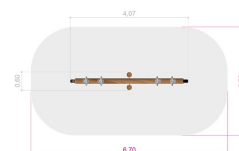

Raw Nature Stocken Gungbräda

Produktnummer 713085

Vikt: 140kg

Enhet: st

Dimensioner:

Längd: 407 cm
Bredd: 60 cm
Höjd: 106 cm

Material:

Robinia
Varmförzinkat stål

Naturlek

Fundament:

Robinia

Fallutrymme:

Längd: 670 cm
Bredd: 370 cm

Fri fallhöjd:

125 cm

Kräver fallunderlag: