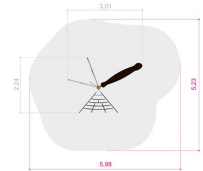

Produktnummer 713090

Vikt: 180kg

Enhet: st

Dimensioner:

Längd: 301 cm
Bredd: 224 cm
Höjd: 210 cm

Material:

Trä
Rep med stålkärna
Rostfritt stål

Träsart:

Robinia
Halksäker
vattenbeständig
plywood

Miljöbedömning:

Byggvarubedömningen
Sundahus

Åldersgrupp:

3 år

Serie:

Naturelek

Fundament:

Robinia

Fallutrymme:

Längd: 598 cm
Bredd: 523 cm

Fallhöjd:

145 cm

Kräver fallunderlag:

Ja

Monteringstid:

2 personer: 7 timmar

Tillverkas enligt:

EN 1176

Underhåll

Tress Sport & Lek AB Gasverksgatan 9
252 18 Helsingborg info@tress.se

www.tressutemiljo.se

www.tress.se

Vi på Tress Utemiljö brinner för att inspirera barn, ungdomar och vuxna till ett mer aktivt och rörelserikt liv genom att erbjuda roliga och inspirerande produkter inom lekplats, sport och parkmiljö. Vår viktigaste uppgift är att hjälpa dig att välja rätt produkt till ditt projekt.