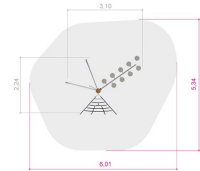

Produktnummer 713091

Vikt: 180kg

Enhet: st

Dimensioner:

Längd: 310 cm
Bredd: 224 cm
Höjd: 210 cm

Material:

Trä
Rep med stålkärna
Rostfritt stål

Träsart:

Robinia
Halksäker
vattenbeständig
plywood

Miljöbedömning:

Byggvarubedömningen
Sundahus

Åldersgrupp:

3 år

Serie:

Naturelek

Fundament:

Robinia

Fallutrymme:

Längd: 601 cm
Bredd: 534 cm

Fallhöjd:

145 cm

Kräver fallunderlag:

Ja

Monteringstid:

2 personer: 7 timmar

Tillverkas enligt:

EN 1176

Underhåll

Tress Sport & Lek AB Gasverksgatan 9
252 18 Helsingborg info@tress.se

www.tressutemiljo.se

www.tress.se

Vi på Tress Utemiljö brinner för att inspirera barn, ungdomar och vuxna till ett mer aktivt och rörelserikt liv genom att erbjuda roliga och inspirerande produkter inom lekplats, sport och parkmiljö. Vår viktigaste uppgift är att hjälpa dig att välja rätt produkt till ditt projekt.