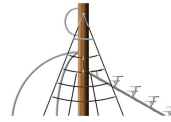

TRESS
SPORT & LEK

Utemiljö
Lekplats, sport och park

Vesuvius

BYGGVARUBEDÖMNINGEN

Produktnummer 713091

Vikt: 180kg

Enhet: st

Dimensioner:

Längd: 310 cm
Bredd: 224 cm
Höjd: 210 cm

Material:

Trä
Rep med stålkärna
Rostfritt stål

Träsart:

Robinia
Halksäker
vattenbeständig
plywood

Miljöbedömning:

Byggvarubedömningen
Sundahus

Åldersgrupp: