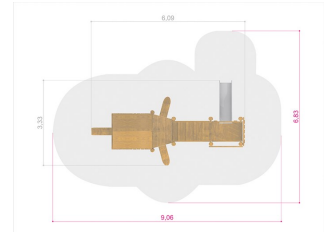

## Roliga Leken Natur

BYGGVARUBEDÖMNINGEN

Produktnummer 713124

Enhet: st

**Dimensioner:**

Längd: 609 cm  
Bredd: 333 cm  
Höjd: 225 cm

**Åldersgrupp:**

3 år