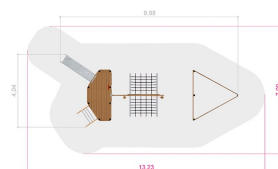

Raw Nature Fiskebåten Lekställning

Produktnummer 713140

Vikt: 720kg

Enhet: st

Dimensioner:

Längd: 988 cm
Bredd: 404 cm
Höjd: 360 cm

Material:

Robinia
Lärk
Rep med stålkärna
PE-platta/polyethylene
Rostfritt stål

Robinia

Fallutrymme:

Längd: 1323 cm
Bredd: 709 cm

Fri fallhöjd:

206 cm

Kräver fallunderlag:

Ja

Monteringstid: