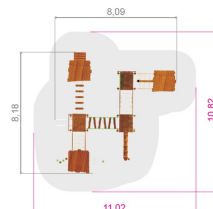

Klätterralla

Produktnummer 713161

Vikt: 1480kg

Enhet: st

Dimensioner:

Längd: 809 cm
Bredd: 818 cm
Höjd: 356 cm

Material:

Trä
Rep med stålkärna
HDPE
PE-platta/polyethylene
Rostfritt stål
Varmförzinkat stål

Serie:

Dreamworld

Fundament:

Robinia

Fallutrymme:

Längd: 1102 cm
Bredd: 1082 cm

Fallhöjd:

150 cm