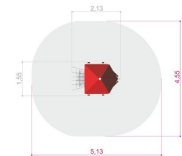

Dreamworld Fyrtornet Lekställning

Produktnummer 713163

Enhet: st

Dimensioner:
Längd: 213 cm
Bredd: 155 cm
Höjd: 420 cm

Material:
Robinia
Lärk
Trä
Rep med stålkärna

Åldersgrupp:
3 år +

Tillverkas enligt: EN 1176
Miljöbedömning:
Byggvarubedömningen
Sundahus

Färger:
Olika färger

Serie:
Dreamworld

Fundament:
Robinia

Fallutrymme:
Längd: 513 cm
Bredd: 455 cm

Fri fallhöjd:
120 cm

Kräver fallunderlag:
Ja

Monteringstid:
2 personer: 23 timmar

Underhåll