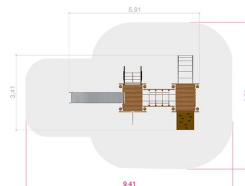

Raw Nature Teide Lekställning

Produktnummer 713221

Vikt: 500kg

Enhet: st

Dimensioner:

Längd: 591 cm
Bredd: 341 cm
Höjd: 240 cm

Material:

Robinia
Lärk
Rep med stålkärna
PE-platta/polyethylene
Rostfritt stål

Åldersgrupp:

3 år +

Tillverkas enligt: EN 1176

Miljöbedömningar:

Byggvarubedömningen
Sundahus

Serie:

Naturelek

Fundament:

Robinia

Fallutrymme:

Längd: 941 cm
Bredd: 670 cm

Fri fallhöjd:

230 cm

Kräver fallunderlag:

Ja

Monteringstid:

2 personer: 21 timmar

Underhåll

Material

Tress Sport & Lek AB Järnvägsgatan 41
252 18 Helsingborg info@tress.se

www.tressutemiljo.se

www.tress.se

Vi på Tress Utemiljö brinner för att inspirera barn, ungdomar och vuxna till ett mer aktivt och rörelserikt liv genom att erbjuda roliga och inspirerande produkter inom lekplats, sport och parkmiljö. Vår viktigaste uppgift är att hjälpa dig att välja rätt produkt till ditt projekt.