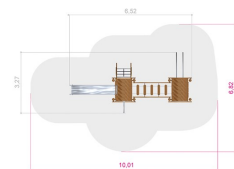

Raw Nature Stromboli Lekställning

Produktnummer 713222

Vikt: 700kg

Enhet: st

Dimensioner:

Längd: 652 cm
Bredd: 327 cm
Höjd: 240 cm

Serie:

Raw Nature

Fallutrymme:

Längd: 1001 cm
Bredd: 682 cm

Monteringstid endast produkt:

2 personer: 22 timmar

Material:

Robinia
Lärk
Rostfritt stål

Varumärkningar:

Producerad i EU