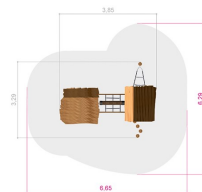

Raw Nature Denali Lekställning

Produktnummer 713225

Vikt: 550kg

Enhet: st

Dimensioner:

Längd: 385 cm
Bredd: 329 cm
Höjd: 320 cm

Material:

Robinia
Lärk
Rep med stålkärna
Rostfritt stål

Producerad i EU

Fundament:

Robinia

Fallutrymme:

Längd: 665 cm
Bredd: 629 cm

Fri fallhöjd:

90 cm

Kräver fallunderlag: