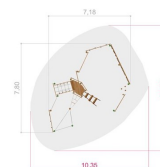

Dreamworld Villervalla Balansbana

Produktnummer 713226

Vikt: 560kg

Enhet: st

Dimensioner:

Längd: 780 cm
Bredd: 718 cm
Höjd: 340 cm

Material:

Gummi
Robinia
Lärk
Rep med stålkärna
PE-platta/polyethylene
Rostfritt stål

Serie:

Dreamworld

Varumärkningar:

Producerad i EU

Fundament:

Robinia

Fallutrymme:

Längd: 1100 cm
Bredd: 1035 cm