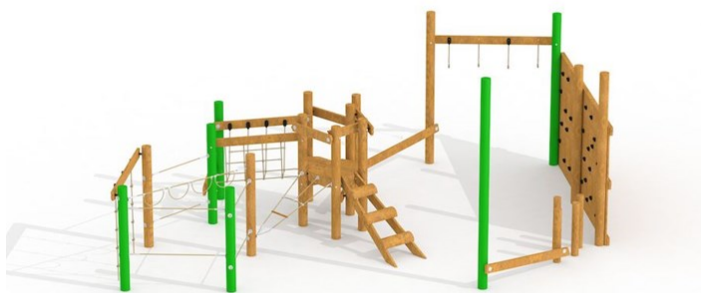

Dreamworld Villervalla Balansbana

Produktnummer 713226

Vikt: 560kg

Enhet: st

Dimensioner:

Längd: 780 cm
Bredd: 718 cm
Höjd: 340 cm

Material:

Gummi
Robinia
Lärk
Rep med stålkärna
PE-platta/polyethylene
Rostfritt stål

Serie:

Dreamworld

Varumärkningar:

Producerad i EU

Fundament:

Robinia

Fallutrymme:

Längd: 1100 cm
Bredd: 1035 cm