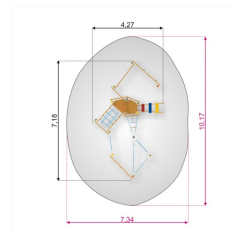

Villerkulla

BYGGVARUBEDÖMNINGEN

Produktnummer 713230

Vikt: 680kg

Enhet: st

Tress Sport & Lek AB Gasverksgatan 9
252 18 Helsingborg info@tress.se

Tress Sport & Lek är ett handelsföretag som ska erbjuda det mesta och det bästa inom utrustning till sport, idrott, lek och aktivitet. Vi strävar efter att vara den ledande leverantören av sport- och aktivitetsutrustning i Skandinavien.

www.tressutemiljo.se

www.tress.se