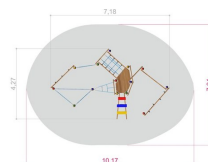

Villerkulla

Produktnummer 713230

Vikt: 680kg

Enhet: st

Dimensioner:

Längd: 718 cm
Bredd: 427 cm
Höjd: 270 cm

Material:

Trä
Rep med stålkärna
HDPE
Rostfritt stål

Serie:

Dreamworld

Fundament:

Robinia

Fallutrymme:

Längd: 1017 cm
Bredd: 734 cm

Fallhöjd:

225 cm