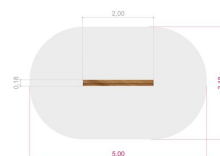

Strömmen vattenlek

Produktnummer 713315

Enhet: st

Dimensioner:

Längd: 200 cm
Bredd: 18 cm
Höjd: 60 cm

Åldersgrupp:

1 år +

Fallutrymme:

Längd: 500 cm
Bredd: 318 cm

Tillverkas enligt:

EN 1176

Material:

Trä
Varmförzinkat stål

Serie:

Naturelek

Kräver fallunderlag:

Nej

Träsart:

Robinia

Fundament:

Nedgjutning
Robinia

Monteringstid:

2 personer: 1.5 timmar

Miljöbedömning:

Byggvarubedömningen
Sundahus

Underhåll

Material

Varmförzinkat stål: Underhållsfritt.

Tress Sport & Lek AB Gasverksgatan 9
252 18 Helsingborg info@tress.se

www.tressutemiljo.se

www.tress.se

Vi på Tress Utemiljö brinner för att inspirera barn, ungdomar och vuxna till ett mer aktivt och rörelserikt liv genom att erbjuda roliga och inspirerande produkter inom lekplats, sport och parkmiljö. Vår viktigaste uppgift är att hjälpa dig att välja rätt produkt till ditt projekt.