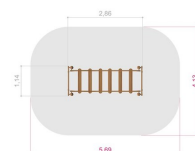

Balansbro natur

Produktnummer 713540

Vikt: 120kg

Enhet: st

Dimensioner:

Längd: 286 cm
Bredd: 114 cm
Höjd: 130 cm

Åldersgrupp:

3 år +

Fallutrymme:

Längd: 569 cm
Bredd: 414 cm

Monteringstid:

2 personer: 5 timmar

Material:

Trä
Varmförzinkat stål

Serie:

Naturelek

Fallhöjd:

35 cm

Tillverkas enligt:

EN 1176

Träsart:

Robinia
Lärk

Fundament:

Robinia

Kräver fallunderlag:

Nej

Miljöbedömning:

Byggvarubedömningen
Sundahus

Underhåll

Material

Tress Sport & Lek AB Gasverksgatan 9
252 18 Helsingborg info@tress.se

Vi på Tress Utemiljö brinner för att inspirera barn, ungdomar och vuxna till ett mer aktivt och rörelserikt liv genom att erbjuda roliga och inspirerande produkter inom lekplats, sport och parkmiljö. Vår viktigaste uppgift är att hjälpa dig att välja rätt produkt till ditt projekt.

www.tressutemiljo.se

www.tress.se