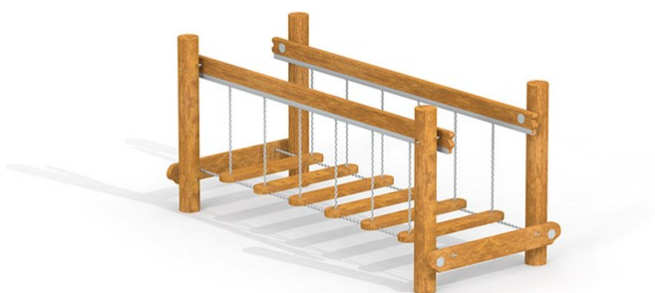

## Balansbro natur

Produktnummer 713540

Vikt: 120kg

Enhet: st

### Dimensioner:

Längd: 286 cm  
Bredd: 114 cm  
Höjd: 130 cm