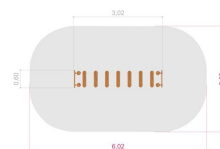

Balansstege natur

Produktnummer 713541

Vikt: 120kg

Enhet: st

Dimensioner:

Längd: 302 cm
Bredd: 60 cm
Höjd: 100 cm

Åldersgrupp:

3 år +

Fallutrymme:

Längd: 602 cm
Bredd: 360 cm

Monteringstid:

2 personer: 4 timmar

Material:

Trä
Varmförzinkat stål

Serie:

Naturelek