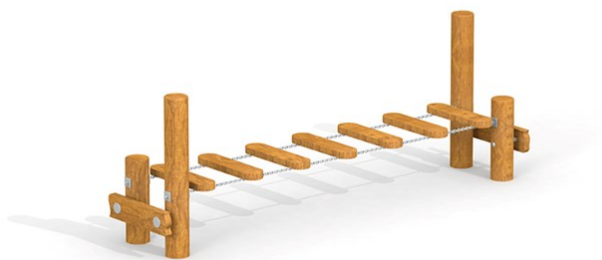

Balansstege natur

Produktnummer 713541

Vikt: 120kg

Enhet: st

Dimensioner:

Längd: 302 cm
Bredd: 60 cm
Höjd: 100 cm

Åldersgrupp:

3 år +

Fallutrymme:

Längd: 602 cm
Bredd: 360 cm

Monteringstid:

2 personer: 4 timmar

Material:

Trä
Varmförzinkat stål

Serie:

Naturelek

Fallhöjd:

55 cm

Tillverkas enligt:

EN 1176

Träsart:

Robinia
Lärk

Fundament:

Robinia