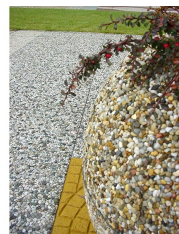

Baldersnäs Blomkruka

Produktnummer 714562

Vikt: 102kg

Enhet: st

Dimensioner:

Bredd: 60 cm
Höjd: 54 cm
Djup: 60 cm

Material:

Betong

www.tressutemiljo.se

www.tress.se

Produktbeskrivning

Baldersnäs är en stilren blomkruka tillverkad av betong. En kraftig kruka som tål att stå utomhus året runt. Nu kan du plantera blommor och grönt under alla årstider. Kanske dekorera uteplatsen i bostadsområdet med vacker blomsterprakt?