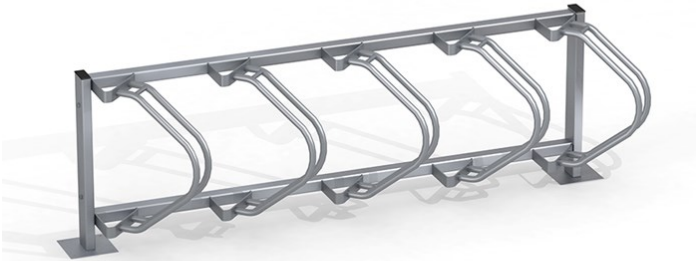

## Plinga Cykelställ 5 platser

Produktnummer 714745-51

Enhet: st

**Dimensioner:**  
Bredd: 188 cm  
Höjd: 55 cm  
Djup: 32 cm

**Material:**  
Varmförzinkat stål

**Miljöbedömning:** Sundahus

## Produktbeskrivning

Plinga är ett dekorativt cykelställ med plats för fem cyklar. Praktisk fastlåsning i cykelns ram ger säkrare förvaring. Cykelstället är tillverkat av varmförzinkat stål som ger lång hållbarhet. Passar utmärkt på alla offentliga platser och även i bostadsområdet och på skolgården.