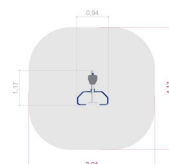

SteelFit Rower Träningsstation

Produktnummer 716042

Vikt: 70kg

Enhet: st

Dimensioner:

Längd: 117 cm
Bredd: 94 cm
Höjd: 101 cm

Material:

Pulverlackerat stål

Längd: 417 cm
Bredd: 394 cm

Kräver fallunderlag:

Nej

Monteringstid:

2 personer: 2 timmar

Min. användarlängd:

140 cm

Underhåll