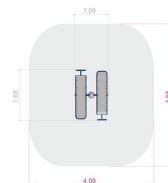

SteelFit Double Bench Träningsstation

Produktnummer 716046

Vikt: 115kg

Enhet: st

Dimensioner:

Längd: 168 cm
Bredd: 109 cm
Höjd: 60 cm

Material:

Pulverlackerat stål

Producerad i EU

Fallutrymme:

Längd: 468 cm
Bredd: 409 cm

Kräver fallunderlag:

Nej

Monteringstid endast produkt:

2 personer: 2.5 timmar

Min. användarlängd: