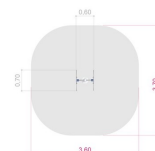

## SteelFit Tai-Chi Big Wheels Träningsstation

Produktnummer 716057

Vikt: 150kg

Enhet: st

**Dimensioner:**  
Längd: 70 cm  
Bredd: 60 cm  
Höjd: 161 cm

**Material:**  
Pulverlackerat stål

**Färger:**  
Olika färger

**Tillverkas enligt:** EN 16630  
**Miljöbedömningar:**  
Byggvarubedömningen  
Sundahus

**Serie:**  
SteelFit

**Varumärkningar:**  
Producerad i EU

**Fallutrymme:**  
Längd: 370 cm  
Bredd: 360 cm

**Kräver fallunderlag:**  
Nej