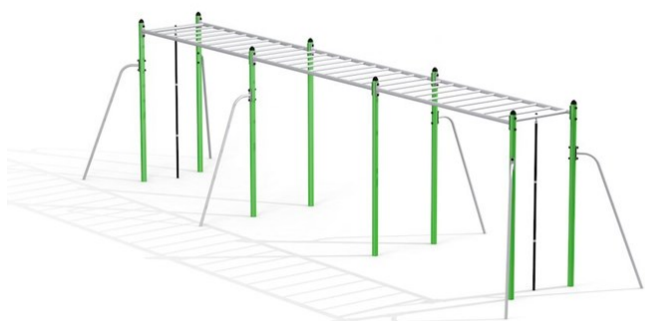

## TressFit Armgång Träningsställning

Produktnummer 716120

Vikt: 380kg

Enhet: st

### Dimensioner:

Längd: 1076 cm  
Bredd: 322 cm  
Höjd: 276 cm