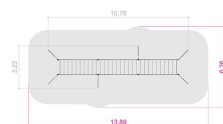

## TressFit Armgång Träningsställning

Produktnummer 716120

Vikt: 380kg

Enhet: st

### Dimensioner:

Längd: 1076 cm  
Bredd: 322 cm  
Höjd: 276 cm

### Fallutrymme:

Längd: 1389 cm  
Bredd: 626 cm

### Fallhöjd:

260 cm