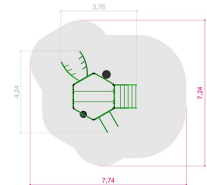

TressFit Hexagon Träningsställning

Produktnummer 716123

Enhet: st

Dimensioner:
Längd: 448 cm
Bredd: 287 cm
Höjd: 299 cm

Material:
Gummi
PE-platta/polyethylene
Varmförzinkat stål
Pulverlackerat stål

Färger:
Olika färger

Miljöbedömning:

Byggvarubedömningen

Serie:
TressFit

Fallutrymme:
Längd: 851 cm
Bredd: 746 cm

Fallhöjd:
299 cm

Kräver fallunderlag:
Ja

Monteringstid:
2 personer: 8 timmar

Tillverkas enligt:
EN 16630