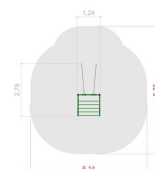

TressFit Small Träningsställning

Produktnummer 716124

Vikt: 180kg

Enhet: st

Dimensioner:

Längd: 280 cm
Bredd: 124 cm
Höjd: 297 cm

Material:

PE-platta/polyethylene
Rostfritt stål
Pulverlackerat stål

Serie:

TressFit

Miljöbedömning:

Byggvarubedömningen

Fallutrymme:

Längd: 676 cm
Bredd: 614 cm

Fallhöjd:

297 cm