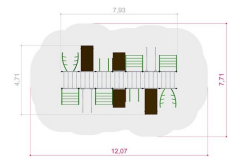

Produktnummer 716125

Vikt: 530kg

Enhet: st

Dimensioner:

Längd: 793 cm
Bredd: 471 cm
Höjd: 303 cm

Material:

Trä
PE-platta/polyethylene
Rostfritt stål
Pulverlackerat stål

Träsört:

Halksäker
vattenbeständig
plywood

Färger:

Olika färger

Miljöbedömning:

Byggvarubedömningen
Sundahus

Fundament:

Stål

Fallutrymme:

Längd: 1207 cm
Bredd: 771 cm

Fallhöjd:

203 cm

Kräver fallunderlag:

Ja

Monteringstid:

2 personer: 42 timmar

Tillverkas enligt:

EN 16630

Min. användarlängd:

140 cm

Tress Sport & Lek AB Gasverksgatan 9
252 18 Helsingborg info@tress.se

www.tressutemiljo.se

www.tress.se

Vi på Tress Utemiljö brinner för att inspirera barn, ungdomar och vuxna till ett mer aktivt och rörelserikt liv genom att erbjuda roliga och inspirerande produkter inom lekplats, sport och parkmiljö. Vår viktigaste uppgift är att hjälpa dig att välja rätt produkt till ditt projekt.