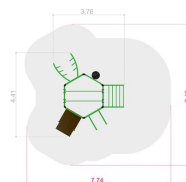

## TressFit Hexagon II Träningsställning

Informationstavla ingår.

Produktnummer 716126

Enhet: st

 **Dimensioner:**  
Längd: 441 cm  
Bredd: 376 cm  
Höjd: 296 cm

 **Material:**  
Gummi  
PE-platta/polyethylene  
Varmförzinkat stål  
Pulverlackerat stål

 **Färger:**  
Olika färger

**Tillverkas enligt:** EN 16630  
**Miljöbedömning:**  
Byggvarubedömningen

 **Serie:**  
TressFit

 **Fallutrymme:**  
Längd: 774 cm  
Bredd: 746 cm

 **Fallhöjd:**  
296 cm

 **Kräver fallunderlag:**  
Ja