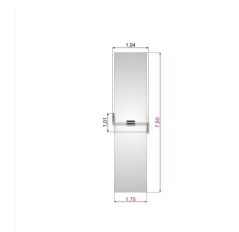

Stand Alone Tromben Gungställning

Produktnummer 717101

Vikt: 80kg

Enhet: st

Dimensioner:

Längd: 101 cm
Bredd: 194 cm
Höjd: 300 cm

Material:

Pulverlackerat stål

Fundament:

Stål

Fallutrymme:

Längd: 175 cm
Bredd: 750 cm

Fri fallhöjd:

130 cm

Kräver fallunderlag:

Ja