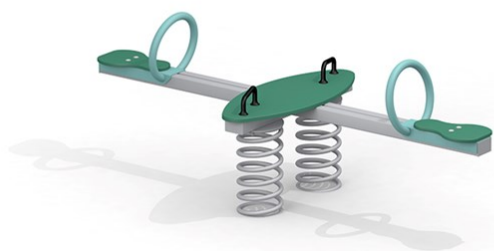

## Spock

Produktnummer 717120

Vikt: 80kg

Enhet: st

**Dimensioner:**

Längd: 200 cm  
Bredd: 85 cm  
Höjd: 73 cm

**Material:**

HDPE  
Pulverlackerat stål

**Serie:**

Solaris

**Produktmärkning:**

Tillgänglighetsanpassad

**Fundament:**

Stål

**Fallutrymme:**

Längd: 418 cm  
Bredd: 306 cm

## Produktbeskrivning

Spock är en gungbräda i vår serie Solaris som vänder sig till barn från tre år och uppåt. På gungbrädan får barnen möjlighet att utveckla sin balans samt sin koordination samtidigt som man leker i ett roligt moment. Monteringstid för två personer\*: 2 h. Första bilden visar standardfärgen. Ange önskad färgsättning vid beställning.