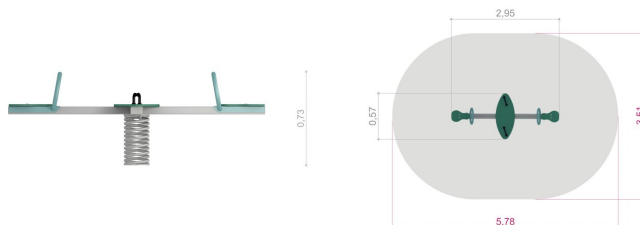

## Spock

Produktnummer 717120

Vikt: 80kg

Enhet: st

**Dimensioner:**

Längd: 200 cm  
Bredd: 85 cm  
Höjd: 73 cm

**Material:**

HDPE  
Pulverlackerat stål

**Serie:**

Solaris

**Produktmärkning:**

Tillgänglighetsanpassad

**Fundament:**

Stål

**Fallutrymme:**

Längd: 418 cm  
Bredd: 306 cm