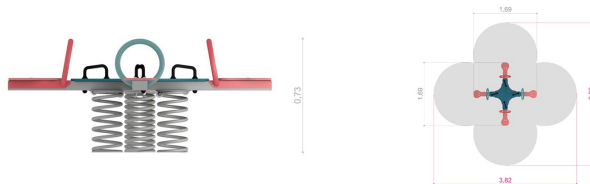

Solaris Alien Gungbräda

Produktnummer 717140

Vikt: 145kg

Enhet: st

Dimensioner:

Längd: 169 cm
Bredd: 169 cm
Höjd: 73 cm

Material:

HDPE
Pulverlackerat stål

Produktmärkning:

Tillgänglighetsanpassad

Fundament:

Stål

Fallutrymme:

Längd: 382 cm
Bredd: 382 cm

Fri fallhöjd:

80 cm