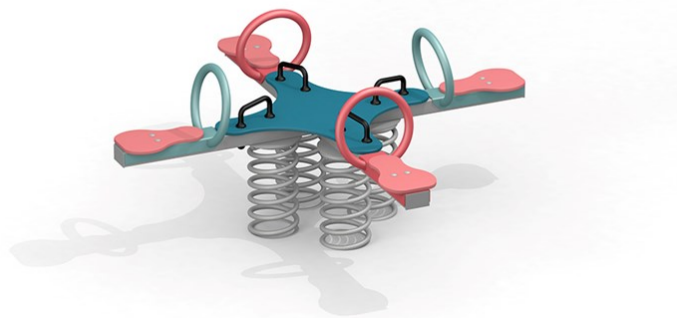

Solaris Alien Gungbräda

Produktnummer 717140

Vikt: 145kg

Enhet: st

Dimensioner:

Längd: 169 cm
Bredd: 169 cm
Höjd: 73 cm

Material:

HDPE
Pulverlackerat stål

Produktmärkning:

Tillgänglighetsanpassad

Fundament:

Stål

Fallutrymme:

Längd: 382 cm
Bredd: 382 cm

Fri fallhöjd:

80 cm

www.tressutemiljo.se

www.tress.se

Produktbeskrivning

Alien är en lækker gungbräda med en twist, i fina pastellfärger från serien Solaris. Här finns plats för fyra barn samtidigt, vilket ger fler lekmöjligheter och mer utmaning när vippbrädan gungar åt flera håll. En spännande lekplatsprodukt på lekplatser, förskolor och skolgårdar. För att lyckas med det där perfekta vippandet gäller det att använda balansen, flytta lite framåt eller bakåt, skjuta ifrån med benen och hålla hårt i handtaget. Första bilden visar standardfärgen. Ange önskad färgsättning vid beställning.