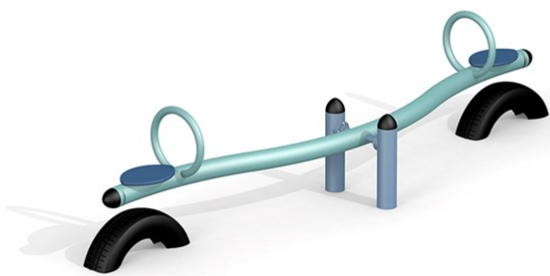

Atlantis ET Gungbräda

Produktnummer 717220

Vikt: 60kg

Enhet: st

Dimensioner:

Längd: 295 cm
Bredd: 57 cm
Höjd: 70 cm

Material:

HDPE
Pulverlackerat stål

Handikappvänlig

Fundament:

Stål

Fallutrymme:

Längd: 578 cm
Bredd: 351 cm

Fri fallhöjd:

79 cm

Kräver fallunderlag:

www.tressutemiljo.se

www.tress.se

Produktbeskrivning

ET är en gungbräda med fina pastellfärger i vår serie Atlantis. Här finns det plats för två barn att gunga tillsammans. Gungbrädan kallas även vippbräda och är en riktigt stor favorit hos barnen på skolgården och på lekplatsen i bostadsområdet. För att få till det där perfekta gunget gäller det att parera med sin balans genom att flytta lite framåt eller bakåt, skjuta ifrån med benen och hålla hårt i handtaget. Första bilden visar standardfärgen. Ange önskad färgsättning vid beställning.