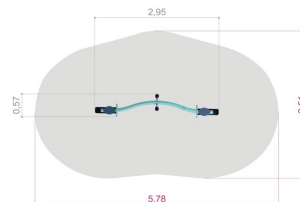

Atlantis ET Gungbräda

Produktnummer 717220

Vikt: 60kg

Enhet: st

Dimensioner:

Längd: 295 cm
Bredd: 57 cm
Höjd: 70 cm

Material:

HDPE
Pulverlackerat stål

Handikappvänlig

Fundament:

Stål

Fallutrymme:

Längd: 578 cm
Bredd: 351 cm

Fri fallhöjd:

79 cm

Kräver fallunderlag: