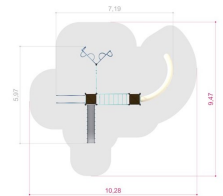

Orion

Produktnummer 717324

Vikt: 470kg

Enhet: st

Dimensioner:

Längd: 719 cm
Bredd: 597 cm
Höjd: 236 cm

Material:

Gummi
Trä
Rep med stålkärna
HDPE
PE-platta/polyethylene
Rostfritt stål
Pulverlackerat stål

Träsart:

Halksäker
vattenbeständig
plywood

Åldersgrupp:

3 år +

Tillverkas enligt: EN 1176

Miljöbedömning:

Byggvarubedömningen

Färger:

Olika färger

Serie:

Solaris

Fundament:

Stål

Fallutrymme:

Längd: 1028 cm
Bredd: 947 cm

Fallhöjd:

220 cm

Kräver fallunderlag:

Ja

Monteringstid:

2 personer: 8 timmar

Tress Sport & Lek AB Gasverksgatan 9
252 18 Helsingborg info@tress.se

www.tressutemiljo.se

www.tress.se

Vi på Tress Utemiljö brinner för att inspirera barn, ungdomar och vuxna till ett mer aktivt och rörelserikt liv genom att erbjuda roliga och inspirerande produkter inom lekplats, sport och parkmiljö. Vår viktigaste uppgift är att hjälpa dig att välja rätt produkt till ditt projekt.