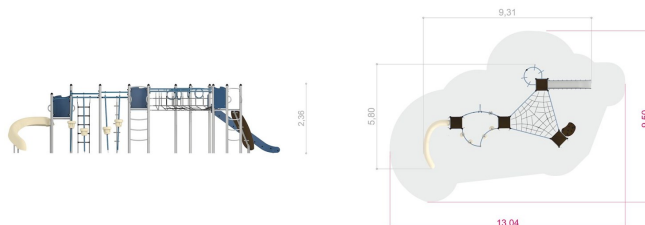

Galileo

Produktnummer 717325

Vikt: 550kg

Enhet: st

Dimensioner:

Längd: 931 cm
Bredd: 580 cm
Höjd: 236 cm

Material:

Gummi
Trä
Rep med stålkärna
HDPE
PE-platta/polyethylene
Rostfritt stål
Pulverlackerat stål

Serie:

Solaris

Fundament:

Stål

Fallutrymme:

Längd: 1304 cm
Bredd: 950 cm

Fallhöjd:

220 cm