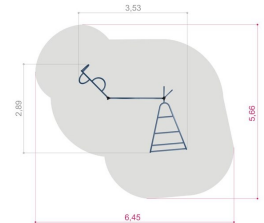

## Solaris Cassiopeia Lekställning

Produktnummer 717332

Vikt: 120kg

Enhet: st

### Dimensioner:

Längd: 353 cm  
Bredd: 289 cm  
Höjd: 221 cm