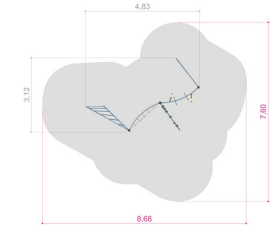

TRESS
SPORT & LEK

Utemiljö
Lekplats, sport och park

Norma

BYGGVARUBEDÖMNINGEN

Produktnummer 717333

Vikt: 120kg

Enhet: st

Dimensioner:

Längd: 483 cm
Bredd: 312 cm
Höjd: 236 cm

Material:

Gummi
Rep med stålkärna
PE-platta/polyetylene
Rostfritt stål
Pulverlackerat stål

Träsart:

Halksäker
vattenbeständig
plywood

Åldersgrupp:

3 år

Miljöbedömning:

Byggvarubedömningen

Färger:

Olika färger

Serie:

Solaris

Fallutrymme:

Längd: 868 cm
Bredd: 760 cm

Fallhöjd: