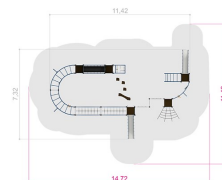

Solaris Dorado Lekställning

Produktnummer 717335

Vikt: 600kg

Enhet: st

Dimensioner:
Längd: 1142 cm
Bredd: 732 cm
Höjd: 266 cm

Material:
Halksäker
vattenbeständig
plywood
Trä
Rep med stålkärna
HDPE
PE-platta/polyethylene
Rostfritt stål
Pulverlackerat stål

Åldersgrupp:
3 år +

Tillverkas enligt: EN 1176
Miljöbedömning:
Byggvarubedömningen

Färger:
Olika färger

Serie:
Solaris

Fundament:
Stål

Fallutrymme:
Längd: 1472 cm
Bredd: 1142 cm

Fri fallhöjd:
230 cm

Kräver fallunderlag:
Ja