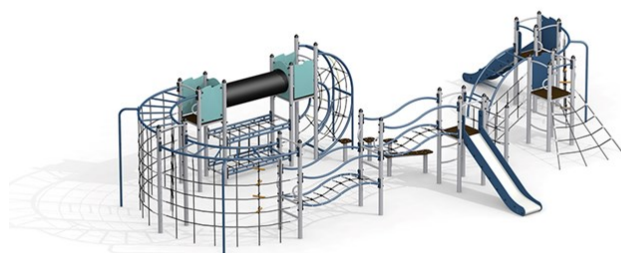

Solaris Dorado Lekställning

Produktnummer 717335

Vikt: 600kg

Enhet: st

Dimensioner:
Längd: 1142 cm
Bredd: 732 cm
Höjd: 266 cm

Material:
Halksäker
vattenbeständig
plywood
Trä
Rep med stålkärna
HDPE
PE-platta/polyethylene
Rostfritt stål
Pulverlackerat stål

Åldersgrupp:
3 år +

Tillverkas enligt: EN 1176
Miljöbedömning:
Byggvarubedömningen

Färger:
Olika färger

Serie:
Solaris

Fundament:
Stål

Fallutrymme:
Längd: 1472 cm
Bredd: 1142 cm

Fri fallhöjd:
230 cm

Kräver fallunderlag:
Ja

www.tressutemiljo.se

www.tress.se

Produktbeskrivning

Dorado är en riktigt stor och utmanande lekställning i vår serie Solaris. Med rutschkanor, tunnlar att krypa i, klätternät, repstegar, lianer och massor av andra spännande klättermoment är denna lekställning riktigt inbjudande för barnen på skolgården. Oavsett var Dorado monteras kommer barnen aldrig att tröttna. Första bilden visar standardfärgen. Ange önskad färgsättning vid beställning.