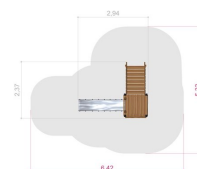

Classic Nature Multitornet Lekställning

Produktnummer 719100

Vikt: 270kg

Enhet: st

Dimensioner:

Längd: 294 cm
Bredd: 237 cm
Höjd: 216 cm

Material:

Lärk
Trä
HDPE
PE-platta/polyethylene
Rostfritt stål

Classic Nature

Produktmärkning:

Tillgänglighetsanpassad
Svanens
Husproduktportal

Fundament:

W2W (Ek + lärk)
Stål

Fallutrymme:

Längd: 642 cm
Bredd: 533 cm

Fri fallhöjd: