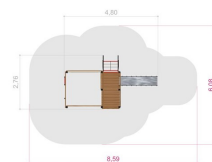

## Classic Nature Kiosken Lekställning

Produktnummer 719147

Vikt: 280kg

Enhet: st

**Dimensioner:**

Längd: 480 cm  
Bredd: 276 cm  
Höjd: 216 cm

**Material:**

Lärk  
Trä  
Rep med stålkärna  
HDPE  
PE-platta/polyethylene  
Rostfritt stål  
Pulverlackerat stål

**Serie:**

Classic Nature

**Produktmärkning:**

Tillgänglighetsanpassad

**Fundament:**

W2W (Ek + lärk)  
Stål

**Fallutrymme:**

Längd: 859 cm  
Bredd: 608 cm