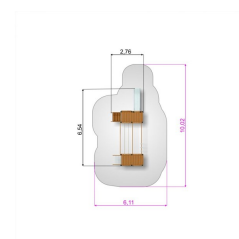

Lekcenter

BYGGVARUBEDÖMNINGEN

Produktnummer 719240

Vikt: 550kg

Enhet: st

Tress Sport & Lek AB Gasverksgatan 9
252 18 Helsingborg info@tress.se

Tress Sport & Lek är ett handelsföretag som ska erbjuda det mesta och det bästa inom utrustning till sport, idrott, lek och aktivitet. Vi strävar efter att vara den ledande leverantören av sport- och aktivitetsutrustning i Skandinavien.

www.tressutemiljo.se

www.tress.se